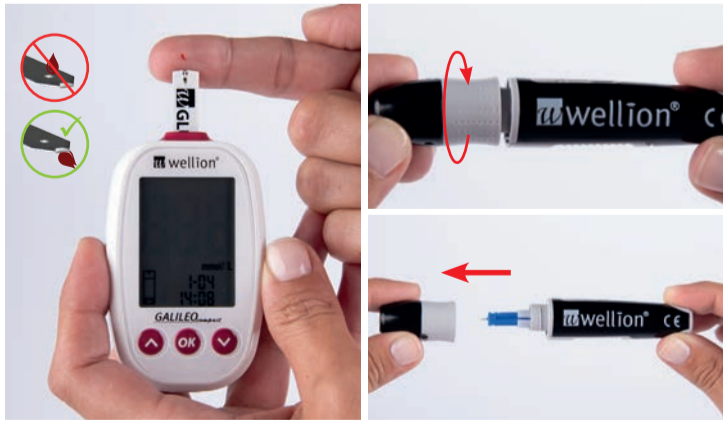

wellion® PRO2

1.

2.

3.

4.

5.

6.

7.