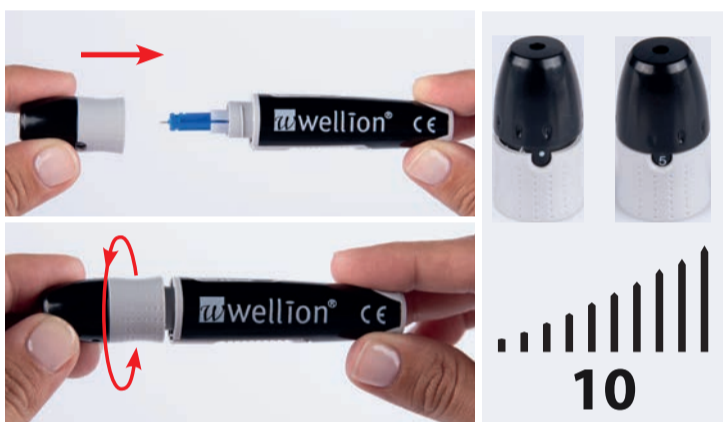

wellion® PRO2

1.

2.

3.

4.

5.

6.

7.