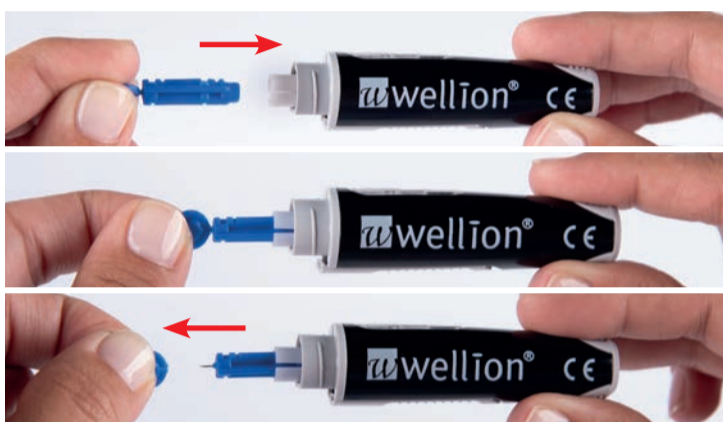

wellion® PRO2

1.

2.

3.

4.

5.

6.

7.